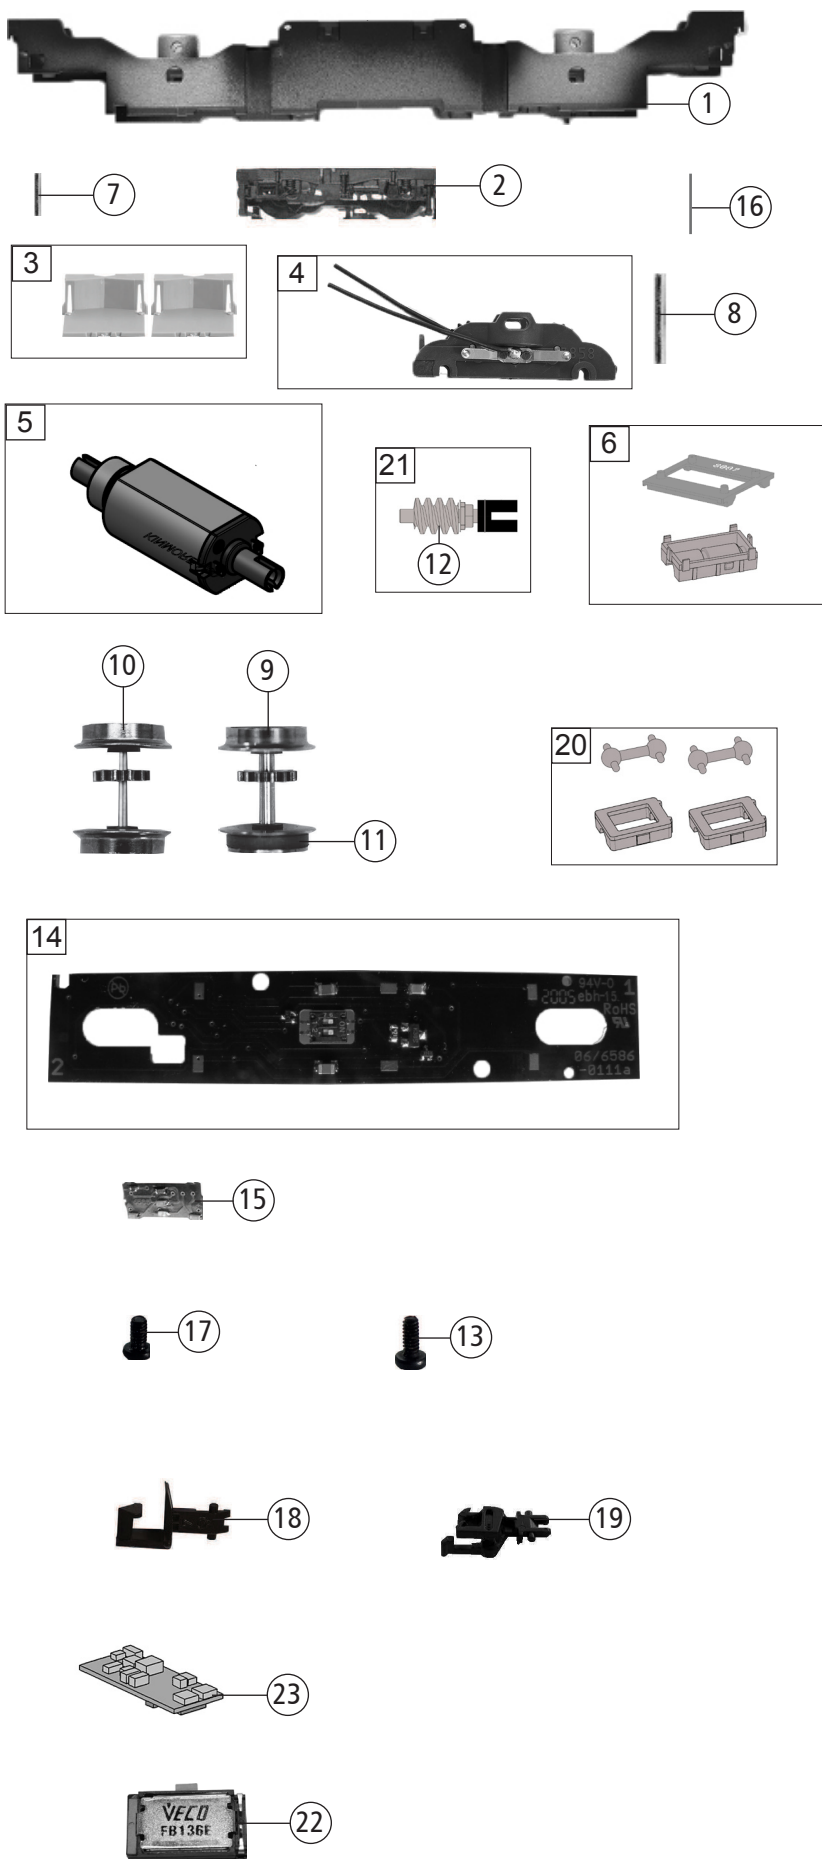

Pos. Nr. Pos.no.	Beschreibung Description	Art.-Nr. Art.no.	Preisgruppe Price bracket
739284	LOKOMOTION BR 193	=	N
739354		=	N
1	GRUNDRAHMEN Basic frame	40739305	19
2	DREHGESTELLRAHMEN SATZ Bogie framework set	41739313	11
3	DEICHELABDECKUNG SATZ Shaft cover plate set	43724501	9
4	DREHGESTELBLOCK KPL. Bogie block complete	144842	18
5	MOTOR KPL. Motor complete	144448	18
6	TS - MOTORDISTANZPLATTE,LS. BOX Part set -Motor spacer,loudspeakerbox	144468	6
7	ACHSE Axle	00527009	1
8	ACHSE F. DREHGESTELBEFESTIGUN Bogie fixation pin	00527010	1
9	RADSATZ KPL. MIT ZAHNRAD M. 1H. Wheelset compl. w.gear whe. w. 1 tr.tyre	144465	12
10	RADSATZ KPL. MIT ZAHNRAD OHNE H. Wheelset compl. w.gear whe. w/o tr.tyre	144466	11
11	HAFTREIFEN Traction tyre	00547002	1
12	SCHNECKE Worm gear	00567601	7
13	SK - SCHRAUBE M 1,6 X 4 mm SK - Screw	70900007	2
14	LEITERPLATTE KPL. OBEN Upper PCB complete	144653	20
15	LED-PLATINE LICHTWECHSEL LED-PCB with light alternation	65723700	25
16	RICHTFEDER F.DEICHEL Straightening spring f. drawbar	00767008	1
17	LINSENSCHRAUBE M 1,2 X 3 mm Button screw	70900005	2
18	STANDARD-STECKKUPPLUNG Clip-in coupling	9525	---
19	PROFI STECKKUPPLUNG Profi coupling	9545	---
20	KARDANWELLE + SCHNECKENDECKEL Cardan shaft + worm gear cover	144467	6
21	SCHNECKENSATZ M. KARDANSCHALE Worm gear set with cardan reception	144469	014
Sound			
22	LAUTSPRECHER Loudspeaker	138915	16
23	SOUNDDECODER Sound decoder	68739375	34

Ersatzteile erhalten Sie direkt unter www.fleischmann.de, bei Ihrem Fachhändler oder Ihrer Landesvertretung.
Spare parts can be ordered directly at www.fleischmann.de and from your local dealer or country representative.